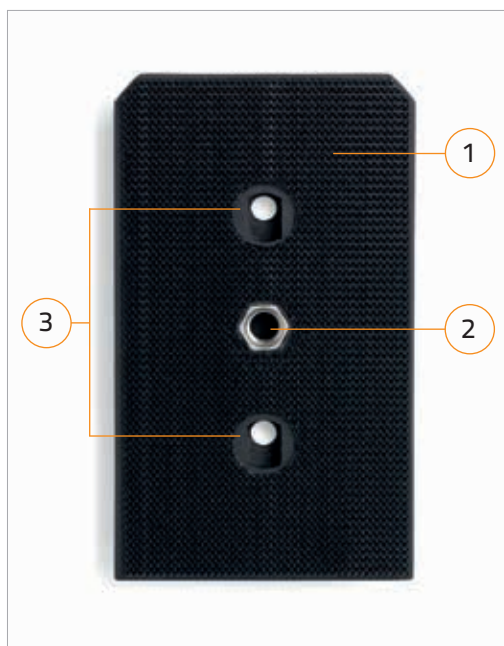

SUPPORT SURFACES PLANES

SUPPORT TREPIED

SUPPORT CAMÉRAS SPORTIVES

Fixez instantanément votre caméra MOHOC® avec un Velcro® de qualité industrielle sur la face supérieure du Multi-Mount. Puis utilisez les points d'ancrage au-dessous pour fixer le Multi-Mount là où vous en avez besoin.

- 1 Base plate avec Velcro® mâle pour une fixation sur des surfaces planes
- 2 Visserie universelle de fixation 1/4" 20 pour accrocher le trépied ou le support des caméras sportives
- 3 Trous d'ancrage pour le support Picatinny et KeyMod™